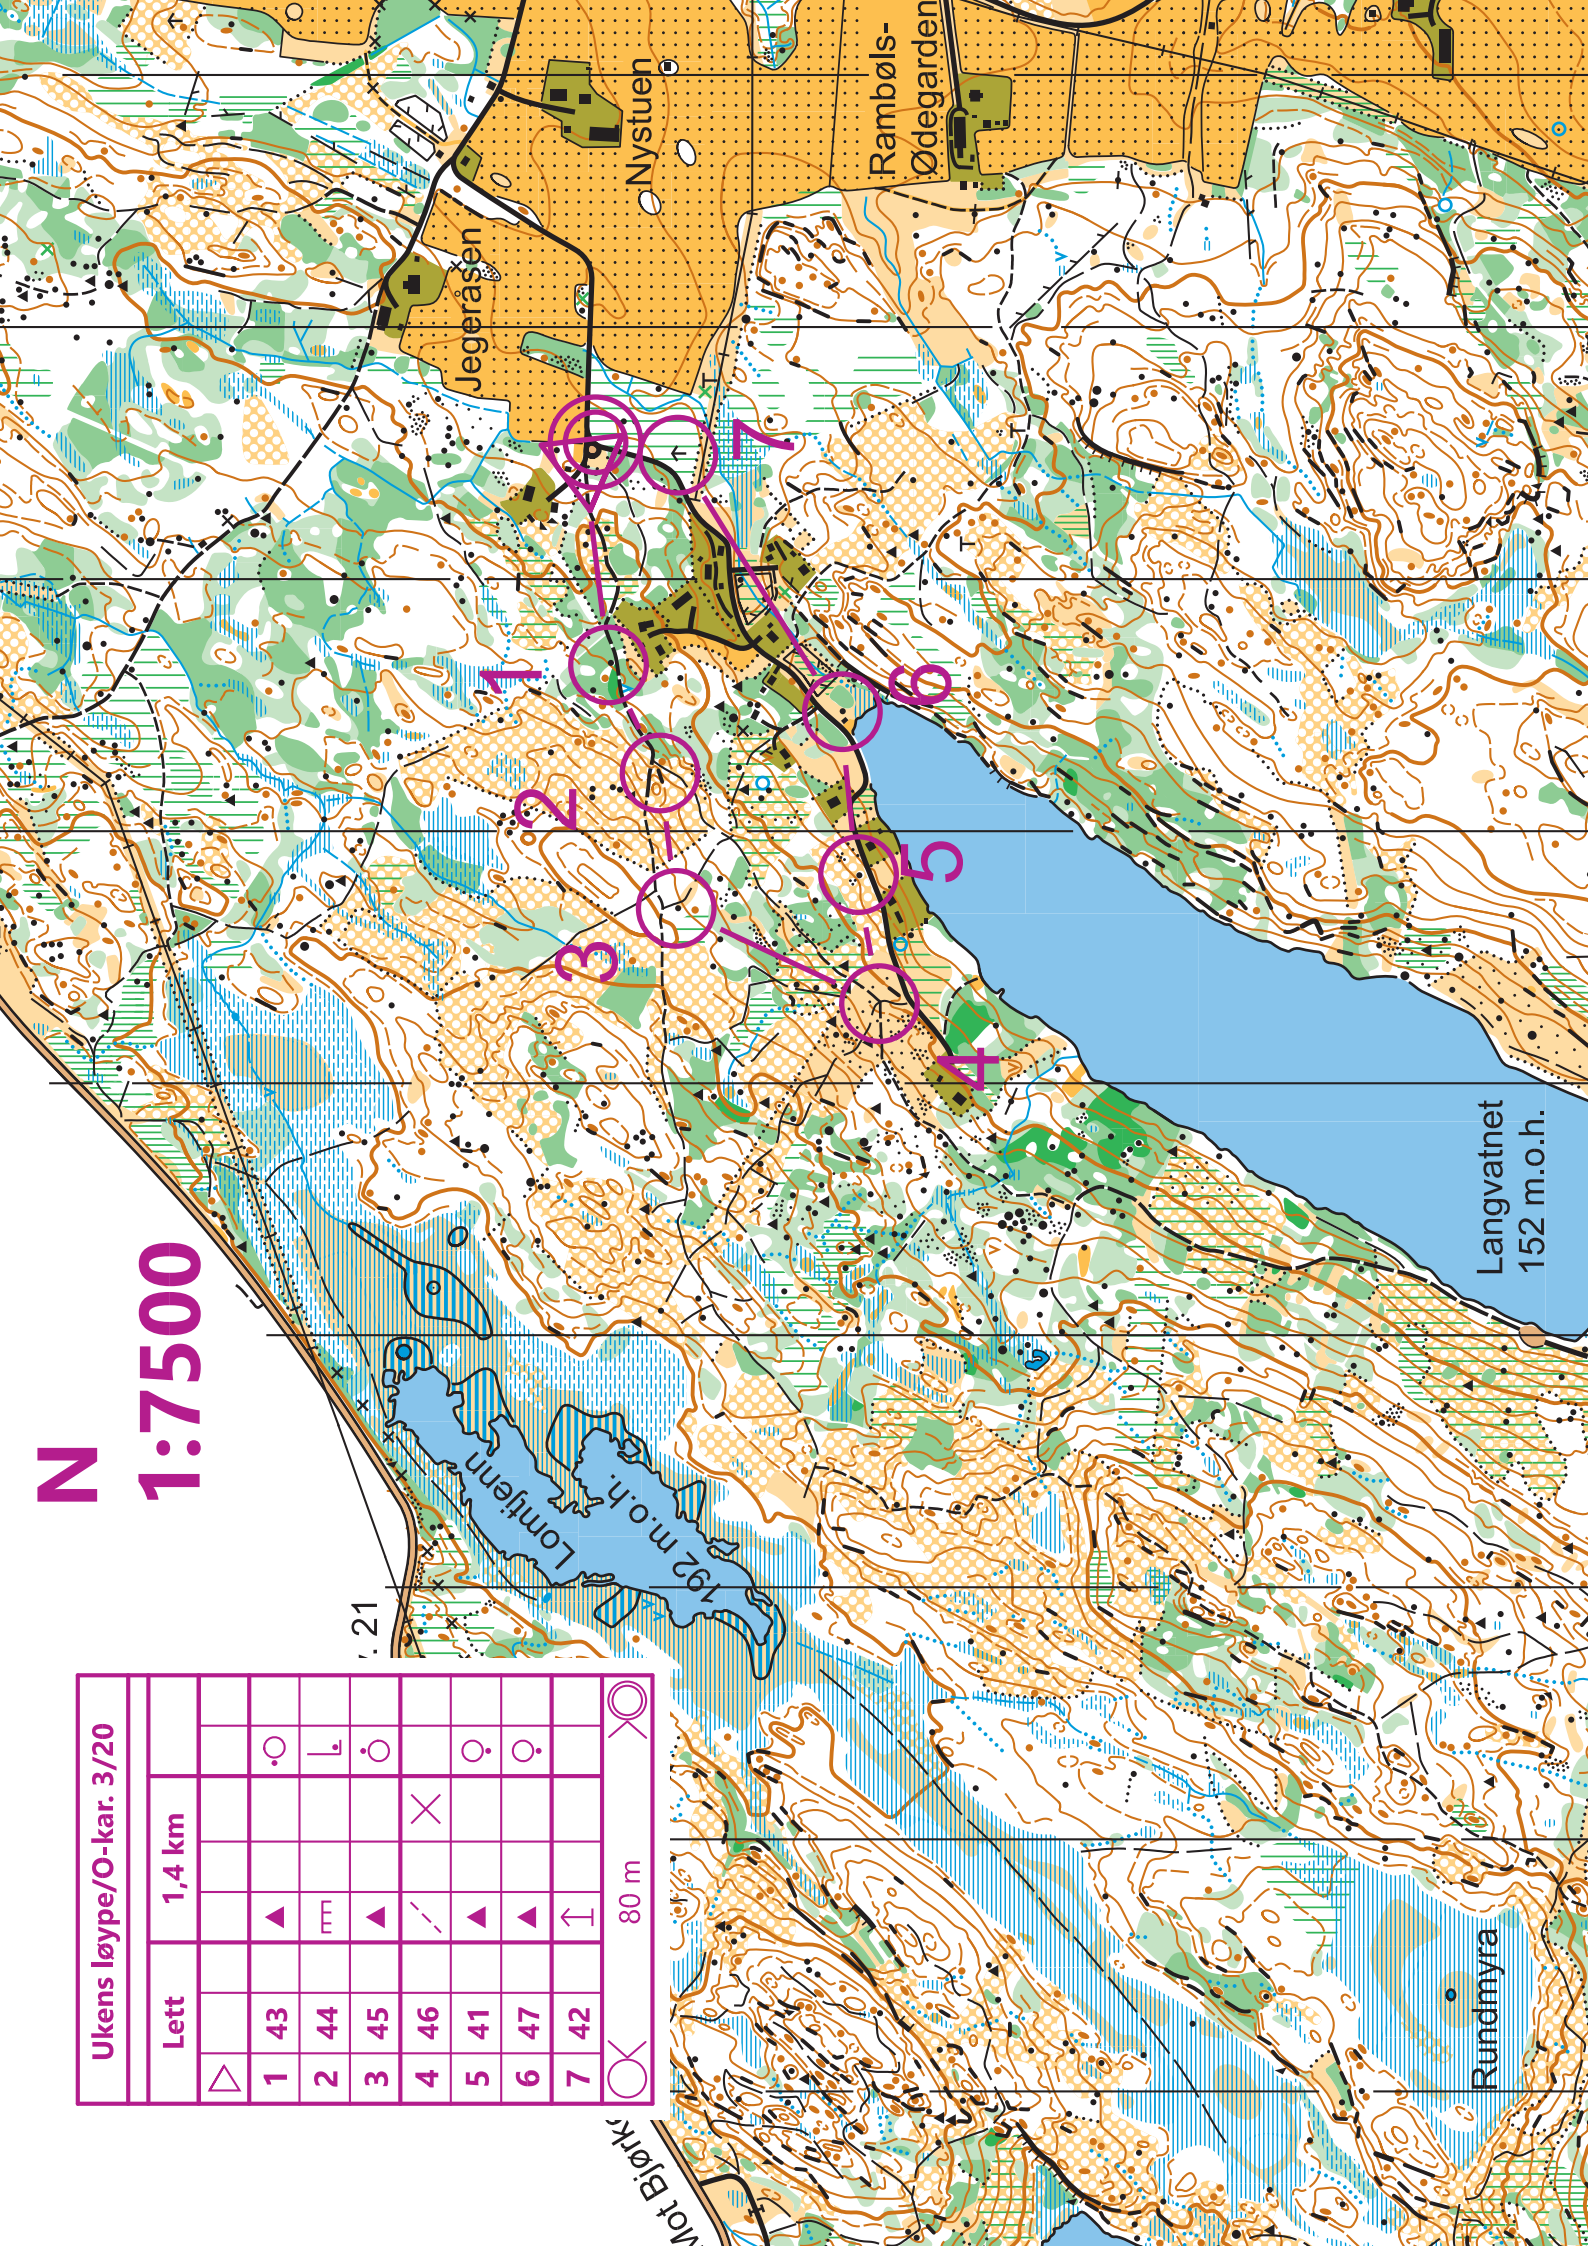

N  
1:7500

Ukens løype/O-kar. 3/20	
Lett	1,4 km
△	
1	▲
2	▬
3	▲
4	⋈
5	▲
6	▲
7	↑
	80 m

1:21

Jegeråsen

Nystuen

Rambøls-Ødegarden

Rundmyra

Langvatnet  
152 m.o.h.

Lomtjenn  
192 m.o.h.

Mot Bjørk