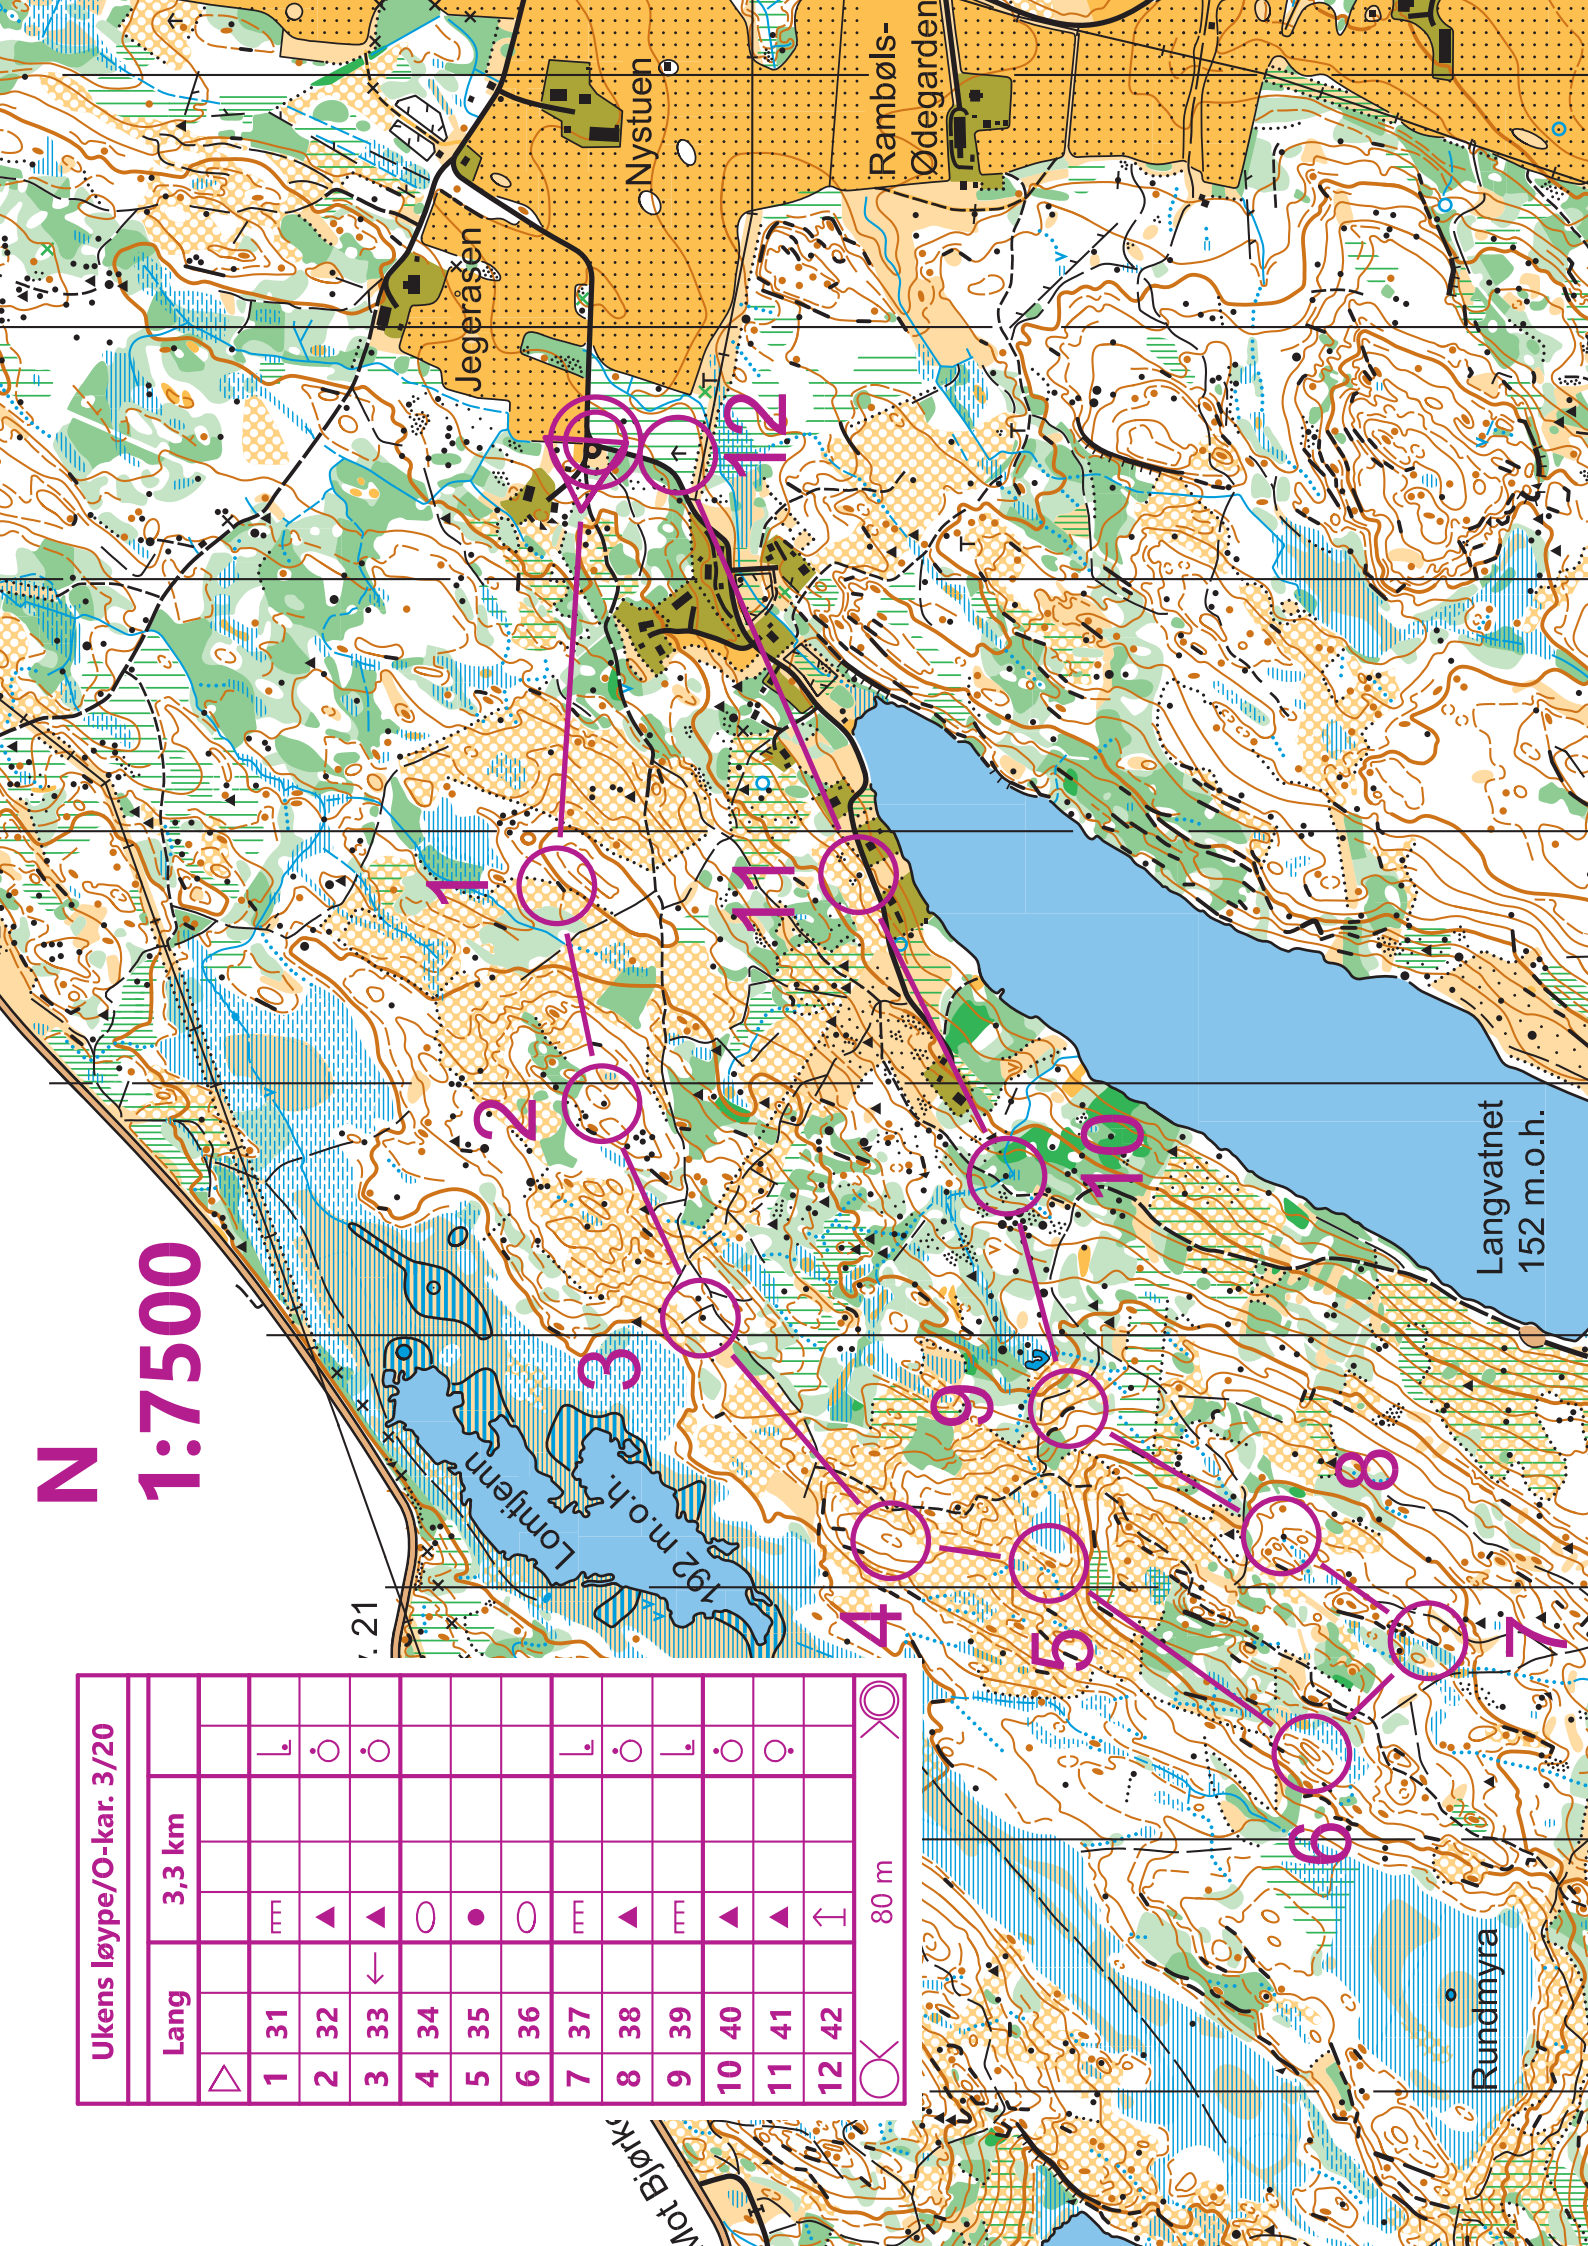

N
1:7500

Ukens løype/O-kar. 3/20		3,3 km	
Lang			
△			⊗
1	31	▬	⊗
2	32	▲	⊗
3	33	←	⊗
4	34	○	
5	35	●	
6	36	○	
7	37	▬	⊗
8	38	▲	⊗
9	39	▬	⊗
10	40	▲	⊗
11	41	▲	⊗
12	42	↑	⊗
			80 m

1:21

Lomtjenn
192 m.o.h.

Langvatnet
152 m.o.h.

Rundmyra

Mot Bjørk

Jegerasen

Nystuen

Rambøls-Ødegarden