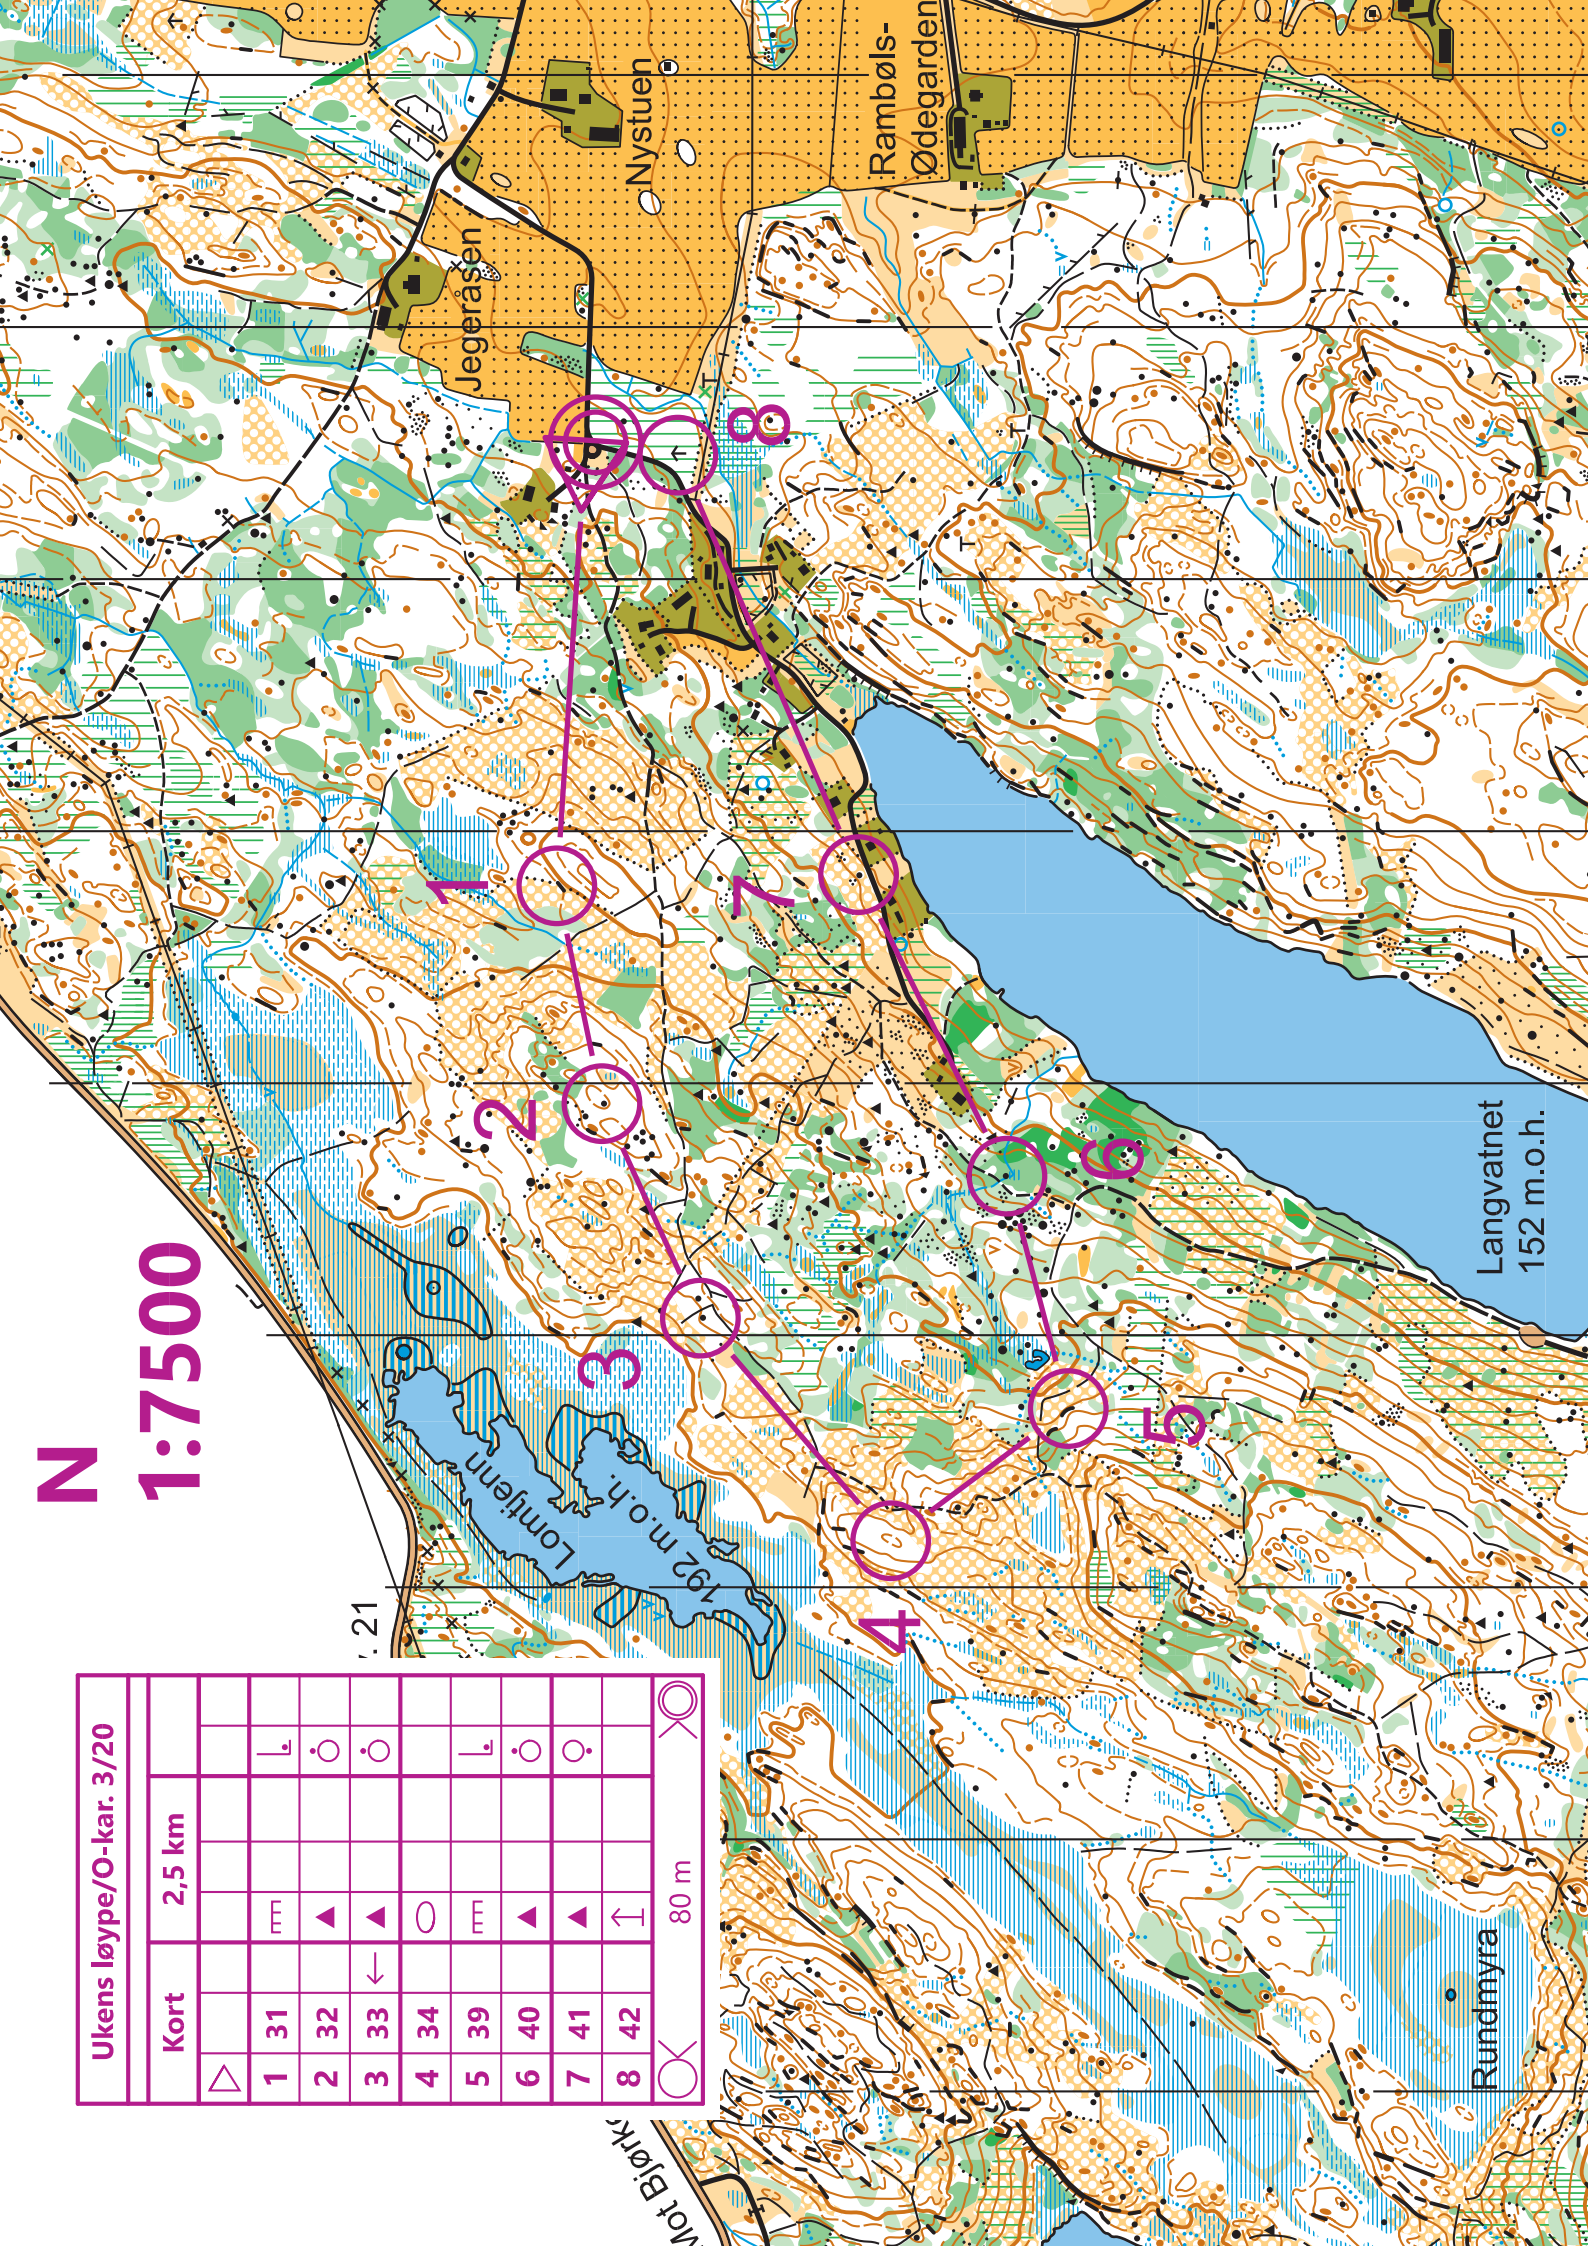

N  
1:7500

Ukens løype/O-kar. 3/20		2,5 km		80 m
Kort				
△	1 31	▬	◌	○
	2 32	▲	◌	◌
	3 33	←	◌	◌
	4 34	○	◌	◌
	5 39	▬	◌	◌
	6 40	▲	◌	◌
	7 41	▲	◌	◌
	8 42	↑	◌	◌
				○

1:21

Lomtjenn  
192 m.o.h.

Rundmyra

Langvatnet  
152 m.o.h.

Jegerasen

Nystuen

Rambøls-Ødegarden

Mot Bjørk